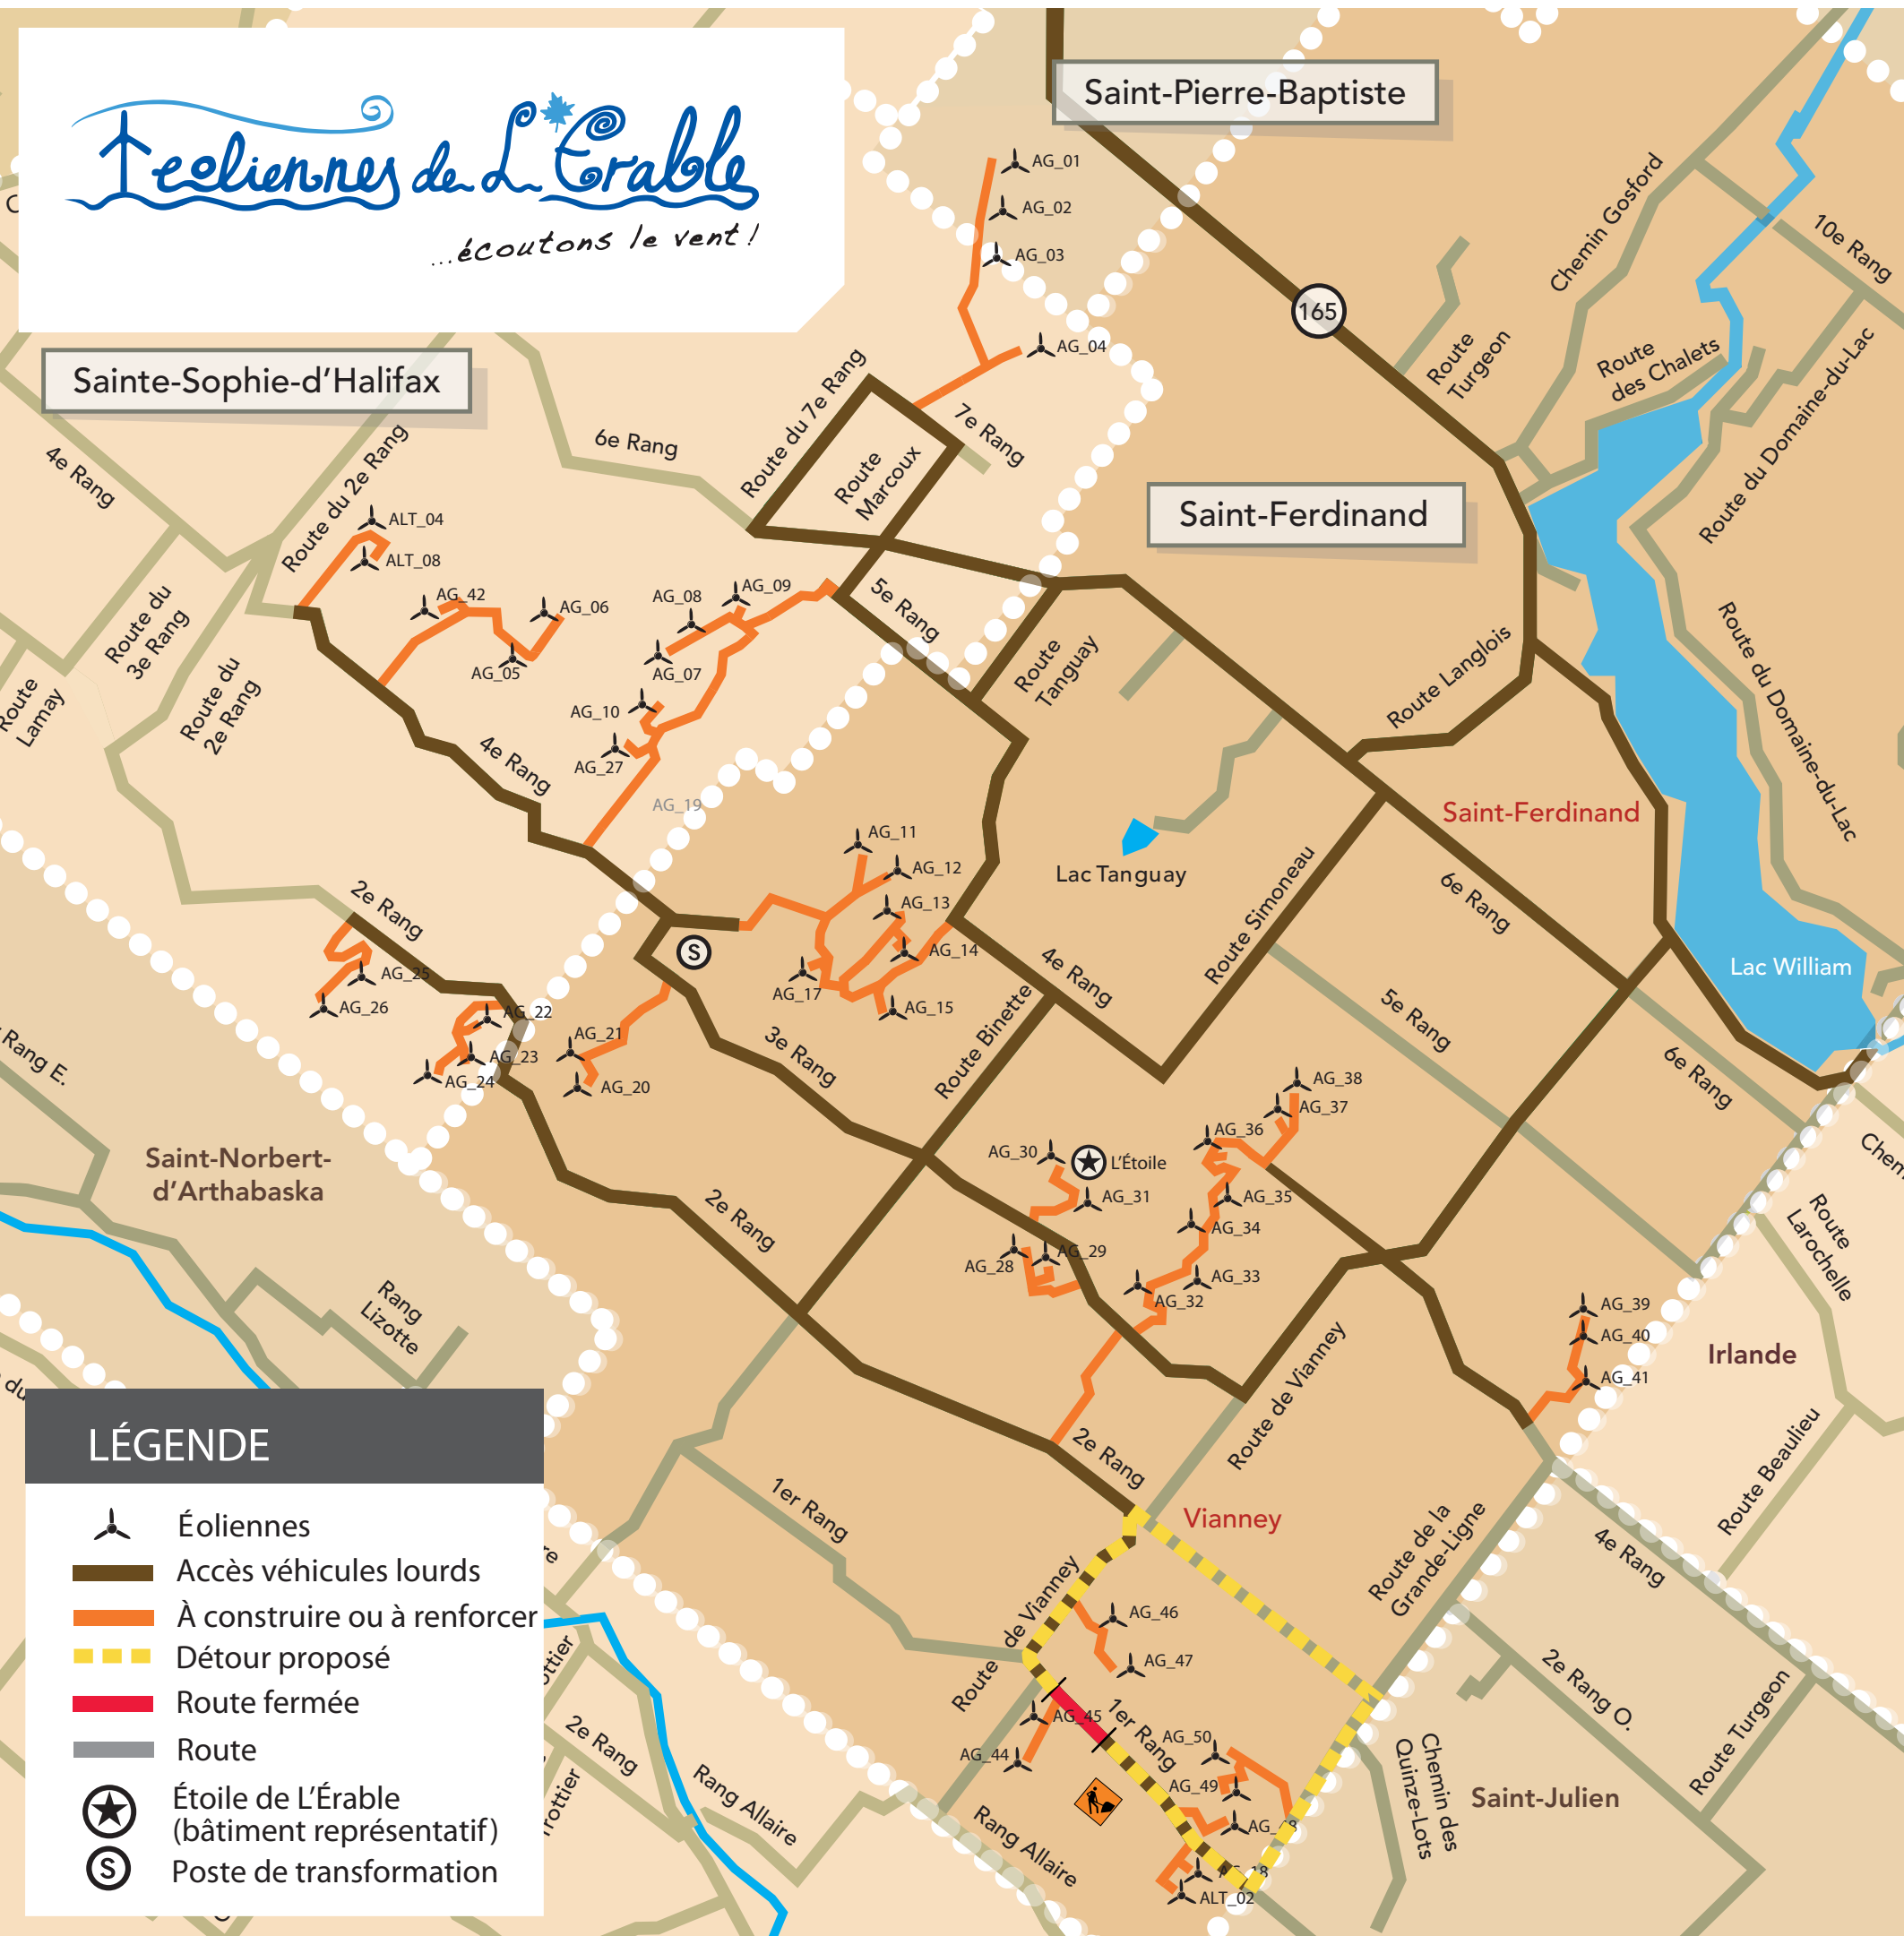

# Éoliennes de L'Érable

...écoutons le vent!

## LÉGENDE

-  Éoliennes
-  Accès véhicules lourds
-  À construire ou à renforcer
-  Détour proposé
-  Route fermée
-  Route
-  Étoile de L'Érable (bâtiment représentatif)
-  Poste de transformation